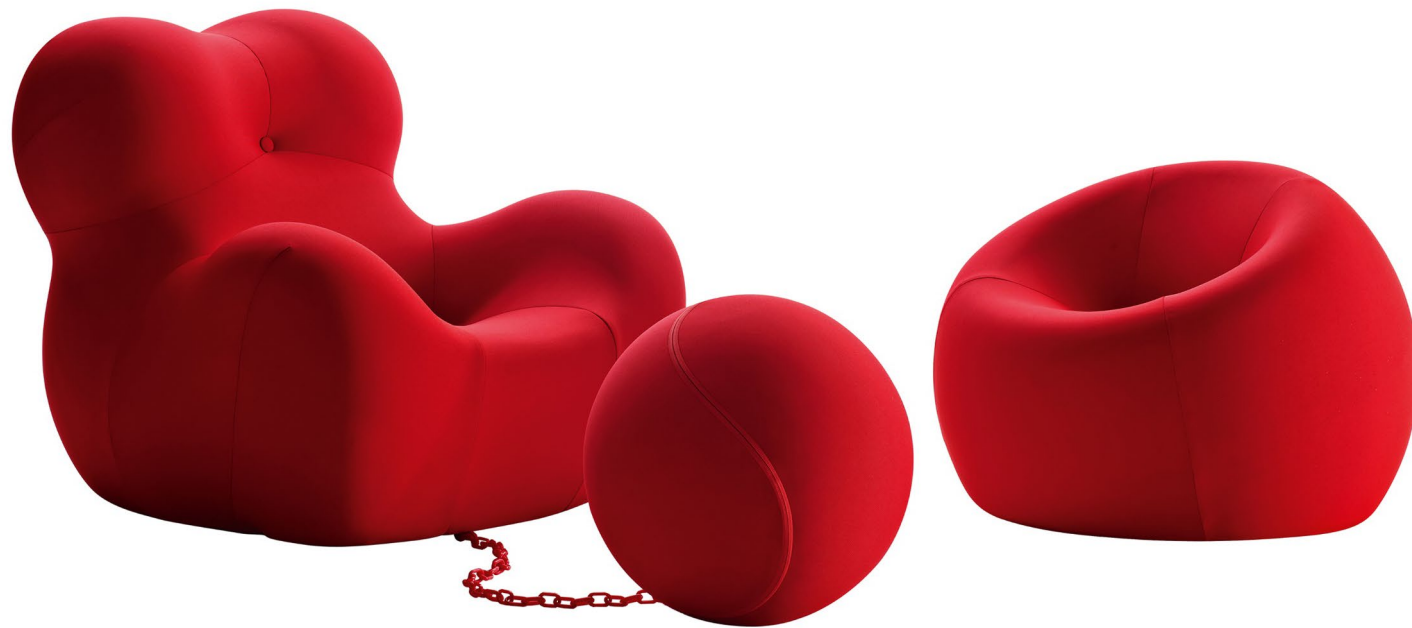

**RECÉM-CHEGADOS**

**CASUAL**  
MOVEIS

Novidades pronta-entrega | Setembro - 2024

**CASUAL**  
INTERIORES

**B&B**  
ITALIA

Poltrona UP 50 |  
Gaetano Pesce

FOTOS MERAMENTE ILLUSTRATIVAS. CONSULTE-NOS PARA CONFIRMAR ACABAMENTOS E QUANTIDADES

Poltrona UP 50 |  
Gaetano Pesce

**UP Junior** |  
Gaetano Pesce

Poltrona Giratória Piccola Papillio |

Naoto Fukasawa

Poltrona Giratória Piccola Papillio |

Naoto Fukasawa

**B&B**  
ITALIA

Mesa lateral Awa |  
Naoto Fukasawa

FOTOS MERAMENTE ILUSTRATIVAS. CONSULTE-NOS PARA CONFIRMAR ACABAMENTOS E QUANTIDADES

**Mesa lateral Awa |**

Naoto Fukasawa