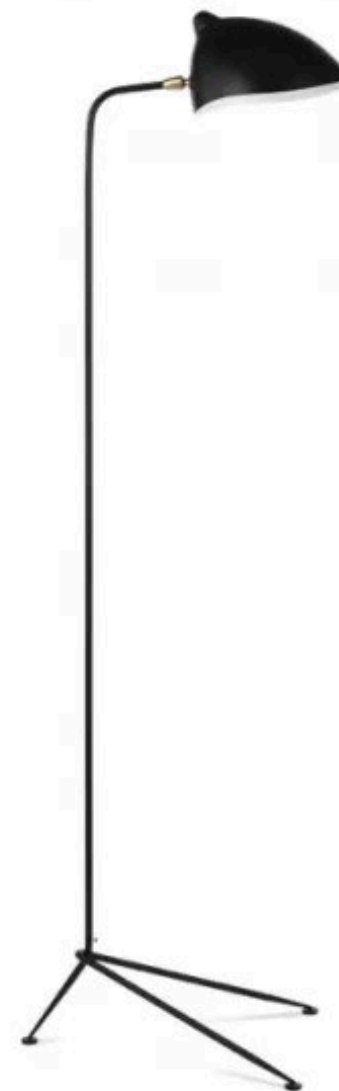

DOLCE & GABBANA

Luminária Era |

FOTOS MERAMENTE ILUSTRATIVAS. CONSULTE-NOS PARA CONFIRMAR ACABAMENTOS E QUANTIDADES

# REFLECTIONS

COPENHAGEN

Vaso Raleigh |

**REFLECTIONS**  
COPENHAGEN

Vaso Ohio |

FOTOS MERAMENTE ILUSTRATIVAS. CONSULTE-NOS PARA CONFIRMAR ACABAMENTOS E QUANTIDADES

Mesa de Centro Float |

Luca Nichetto

Luminária de teto Spider |

Serge Mouille

**Luminária de teto Spider |**

Serge Mouille

Luminária de piso 1953 |

Serge Mouille