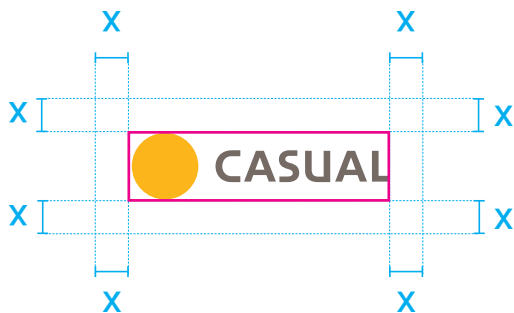

5. REDUÇÃO DA MARCA

RECOMENDAMOS 0,4 CM COMO LIMITE DE REDUÇÃO DA MARCA.
A SUA REDUÇÃO ALÉM DESTES LIMITES COMPROMETERÁ A LEITURA DA MARCA.

*CONSIDERAR 0,4 CM A ALTURA TOTAL DA MARCA, OU SEJA, DO TOPO DA ESFERA ATÉ A BASE DA MESMA

ALTURA TOTAL DA MARCA 0,4

6. ÁREA DE INTERFERÊNCIA

DEVE SER RESGUARDADO UM ESPAÇO AO REDOR DA MARCA, LIVRE DE INTERFERÊNCIA DE OUTROS ELEMENTOS GRÁFICOS PARA PRESERVAR SUA INTEGRIDADE E LEGIBILIDADE. A ESTE ESPAÇO ATRIBUÍMOS O NOME DE “AREJAMENTO”. O ESPAÇO MÍNIMO RECOMENDADO DE AREJAMENTO DA MARCA É IGUAL À ALTURA PALAVRA CASUAL.

X = ALTURA SOMENTE PALAVRA CASUAL

= ÁREA TOTAL DA MARCA