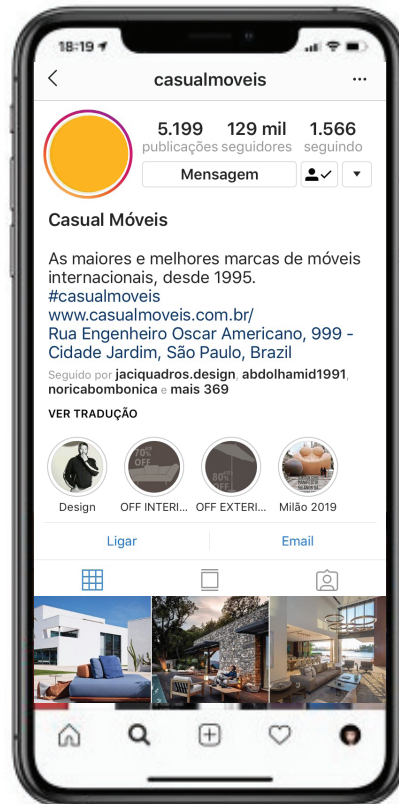

casualmoveis.com.br

CARTÃO - FORMATO ORIGINAL 100%.

EM ALGUNS CASOS QUE SE FIZER NECESSÁRIO POR RAZÕES PURAMENTE ESTÉTICAS

É POSSÍVEL TRANSFORMAR O NOME E OU LOGOS EM AMARELO TOTAL

FRENTE

VERSO

ÍCONE INSTAGRAN

SUGERIMOS USAR A ESFERA AMARELA SEM O NOME CASUAL, CASO PREFIRAM COM O NOME SEGUI PADRÃO DE CORES ABAIXO.

ASSINATURA DE EMAIL

CASUAL

Marcelo Cruz
Marketing

+55 11 2308 3551 | 11 2309 8062
Al Gabriel Monteiro da Silva 794
Jardim América - São Paulo

casualmoveis.com.br
[@casualmoveis](https://www.instagram.com/casualmoveis)

FORMATO
REDUZIDO

ANÚNCIO INTERIORES, PROJETOS, EXTERIORES, CONCEITO

FORMATO REDUZIDO

FOTO	FOTO
<p>● INTERIORES</p> <p>Av Brasil 1658 Jardim América São Paulo +55 11 5103 1019 casualmoveis.com.br</p>	<p>● PROJETOS</p> <p>Al Gabriel Monteiro da Silva 639 Jardim América São Paulo +55 11 4328 6444 casualmoveis.com.br</p>